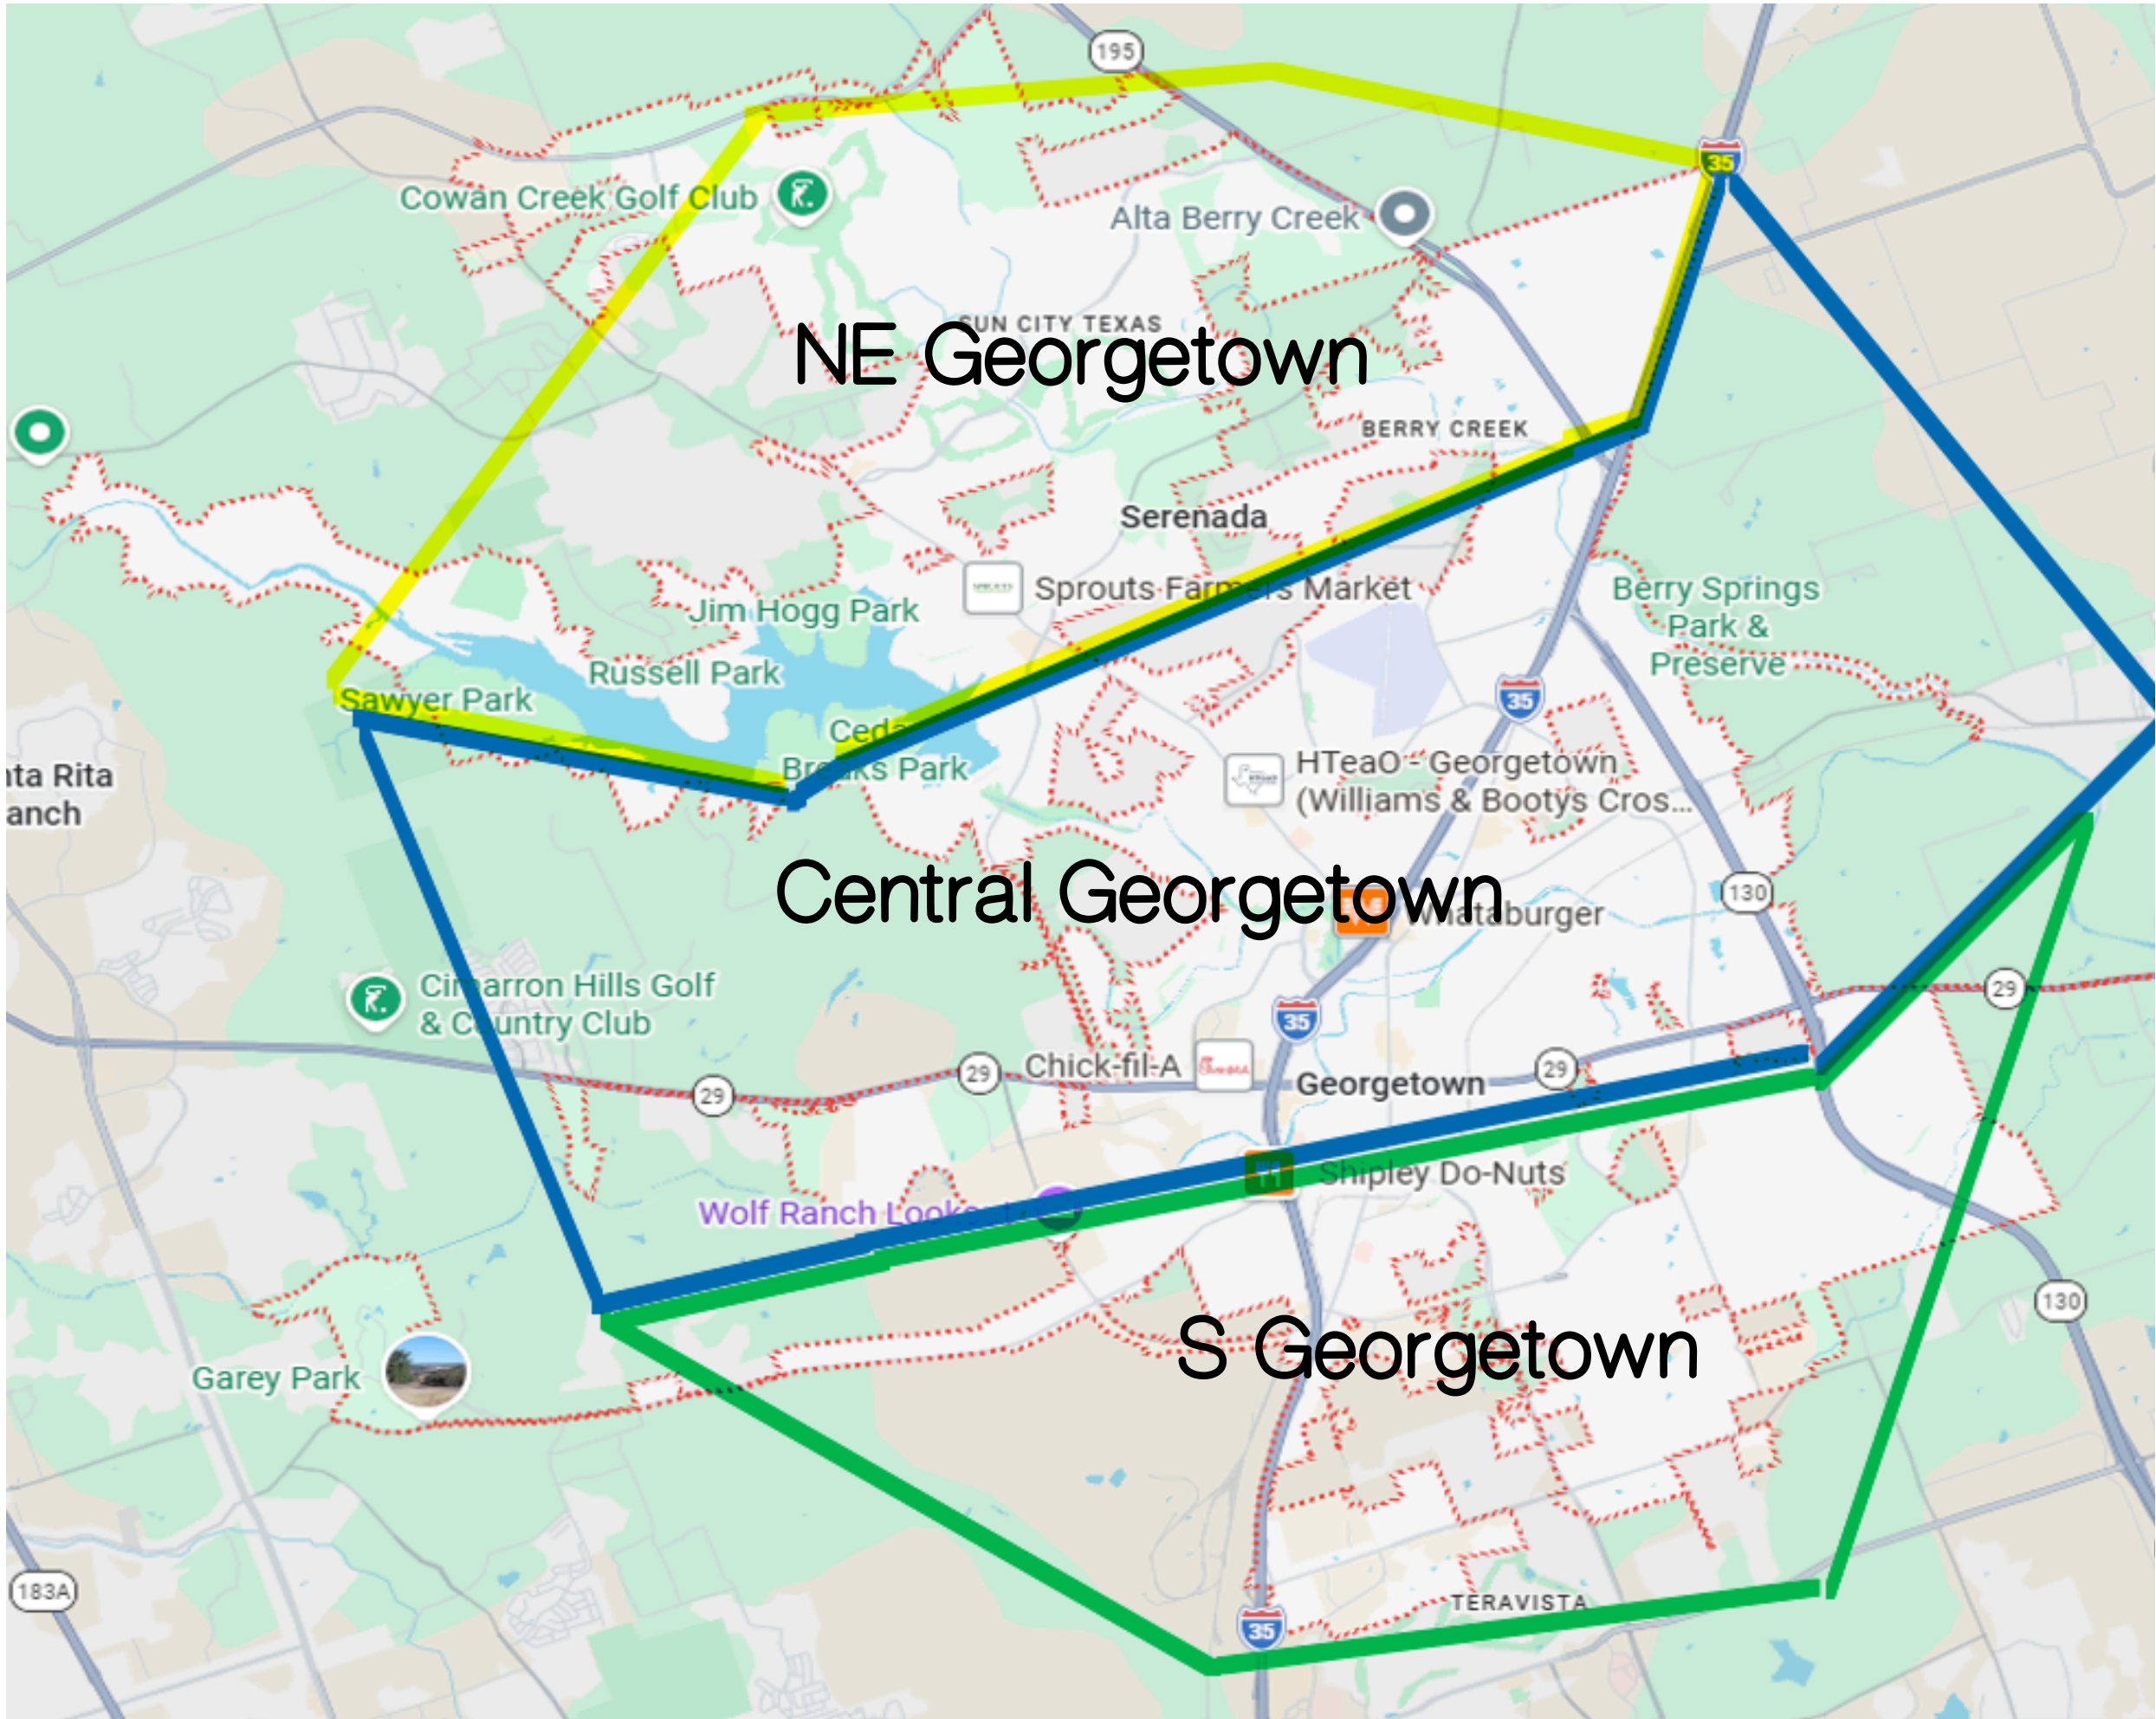

# Go-Van-Go Schedule May 2026

Monday	Tuesday	Wednesday	Thursday	Friday	
				1	
4	<div style="background-color: yellow; padding: 2px;">9:00 am HEB</div> <div style="background-color: lightblue; padding: 2px;">1:00 pm HEB</div>	5	6	7	8
		<div style="background-color: lightblue; padding: 2px;">9:00 am Aldi/Walmart</div> <div style="background-color: yellow; padding: 2px;">1:00 pm Aldi/Walmart</div>	10:30 am Round Rock Outlets		<div style="background-color: green; padding: 2px;">9:00 am HEB</div>
11	<div style="background-color: lightblue; padding: 2px;">9:00 am HEB</div> <div style="background-color: yellow; padding: 2px;">1:00 pm HEB</div>	12	13	14	15
		<div style="background-color: yellow; padding: 2px;">9:00 am Aldi/Walmart</div> <div style="background-color: lightblue; padding: 2px;">1:00 pm Aldi/Walmart</div>	10:30 Shopping on the Georgetown Square		<div style="background-color: green; padding: 2px;">9:00 am HEB</div>
18	<div style="background-color: yellow; padding: 2px;">9:00 am HEB</div> <div style="background-color: lightblue; padding: 2px;">1:00 pm HEB</div>	19	20	21	22
		<div style="background-color: lightblue; padding: 2px;">9:00 am Aldi/Walmart</div> <div style="background-color: yellow; padding: 2px;">1:00 pm Aldi/Walmart</div>	9:30 am The Caring Place		<div style="background-color: green; padding: 2px;">9:00 am Aldi/Walmart</div>
25	<div style="background-color: lightblue; padding: 2px;">9:00 am HEB</div> <div style="background-color: yellow; padding: 2px;">1:00 pm HEB</div>	26	27	28	29
		<div style="background-color: yellow; padding: 2px;">9:00 am Aldi/Walmart</div> <div style="background-color: lightblue; padding: 2px;">1:00 pm Aldi/Walmart</div>	8:30 am Monument Cafe		<div style="background-color: green; padding: 2px;">9:00 am HEB</div>

- Blue Route  
Central Georgetown
- Gold Route  
North East Georgetown
- Green Route  
South Georgetown

- Unsure of your route color?
  - Give us a call 512-868-9544.

NE Georgetown

Central Georgetown

S Georgetown